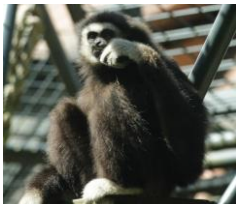

Name:

Datum:

rot

Gibbon